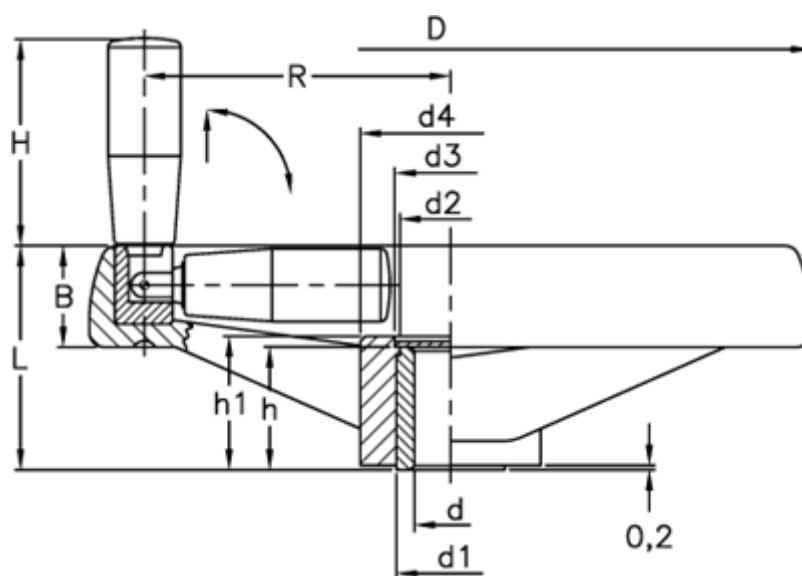

Varenummer: 2301078833R
 Beskrivelse: E+G Håndhjul
 VRTP.200+IR-A20

Mål

B	= 28	H	= 80
C (N*m)	= 300	h	= 34
D	= 200	h1	= 36
d1	= 30	L	= 61
d2	= 28	L (J)	= 24
d3	= 31	R	= 84
d4	= 50		
d H7	= 20		